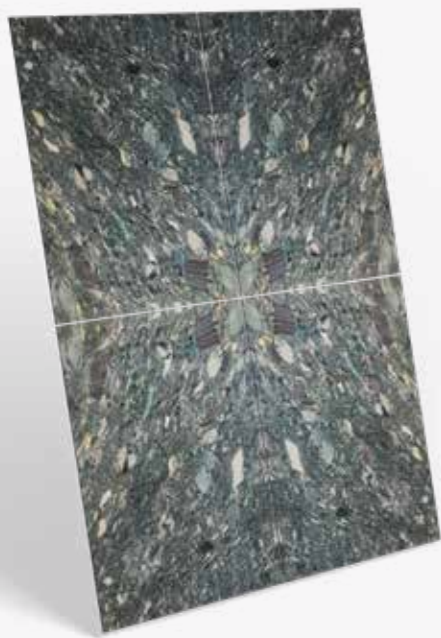

Four seasons