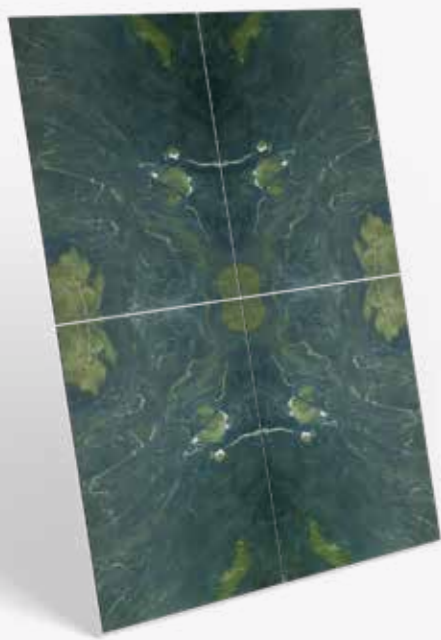

Verde Avocatus