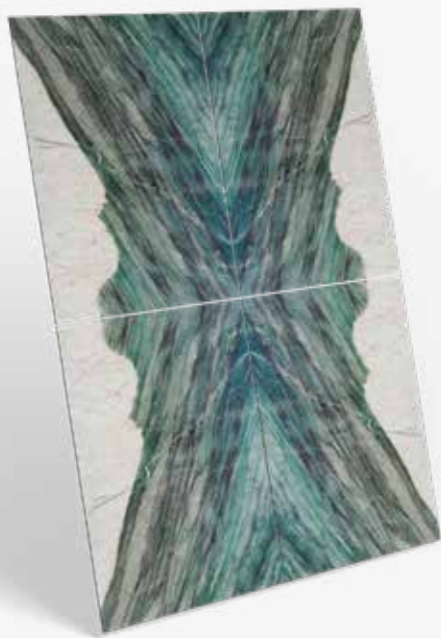

Botanic Wave