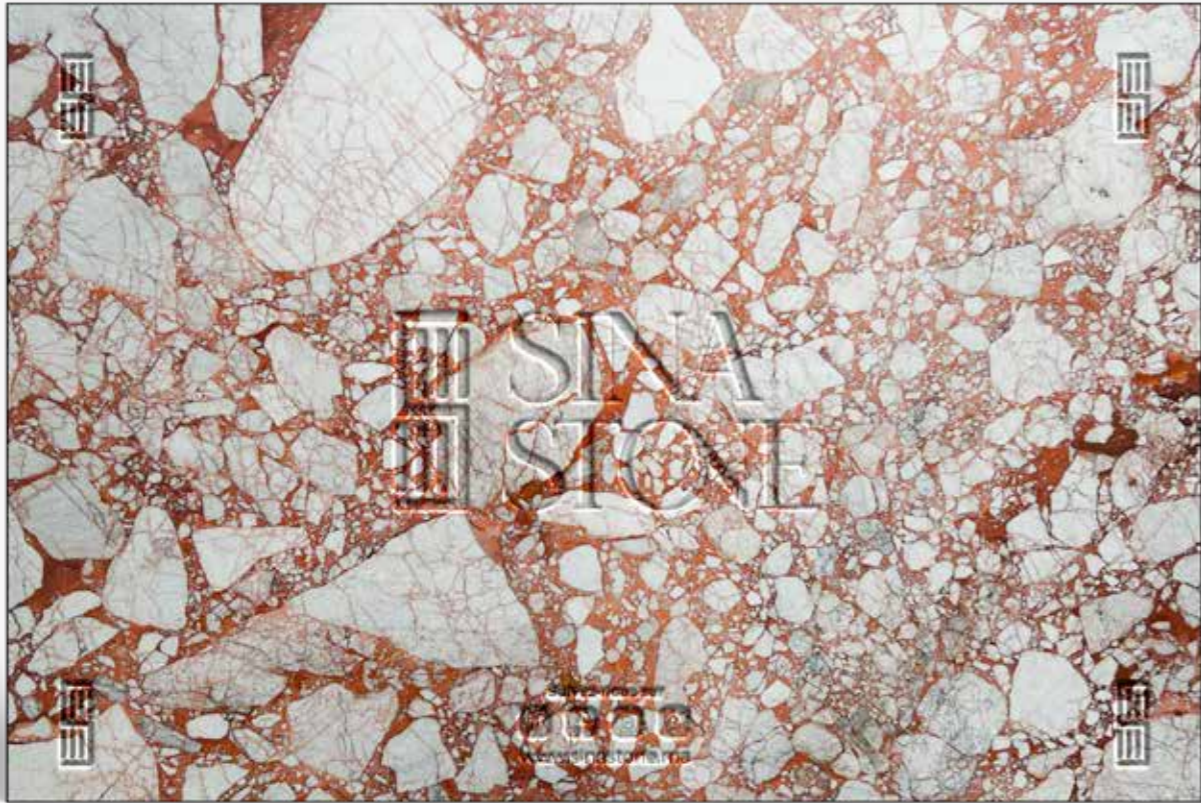

Calacatta Antico