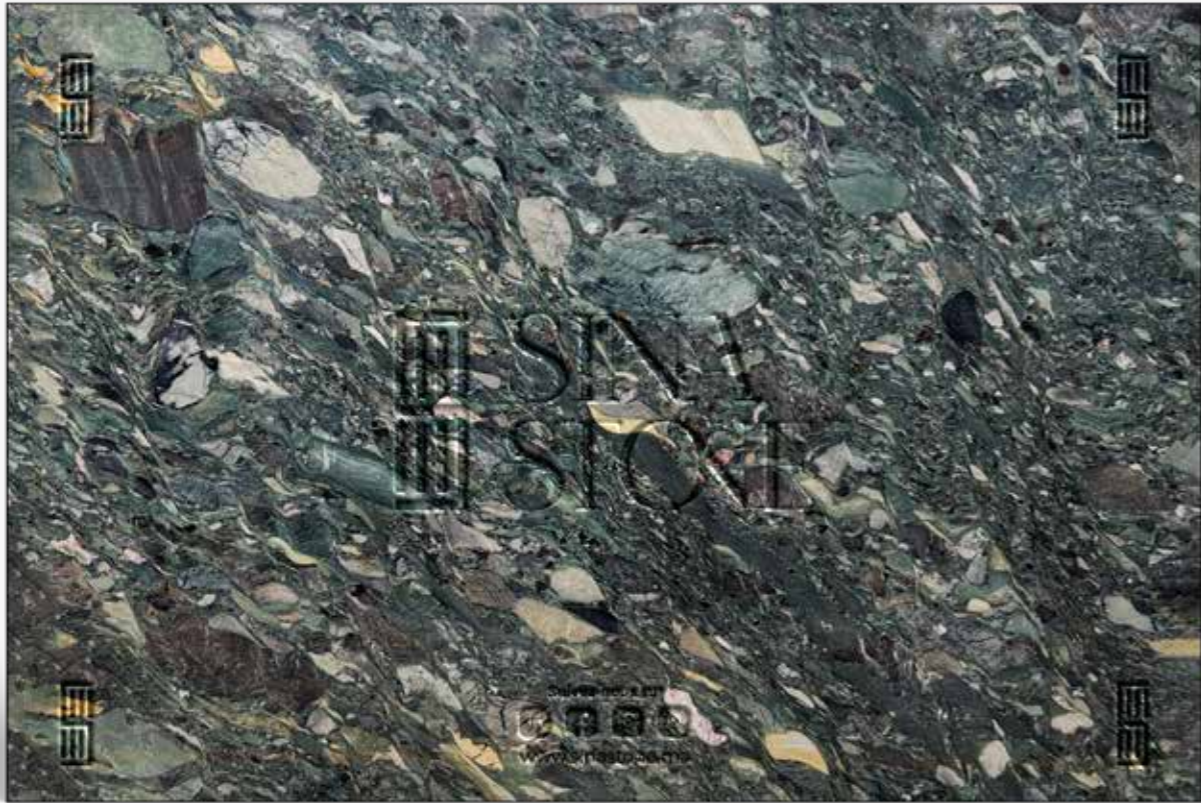

Four seasons