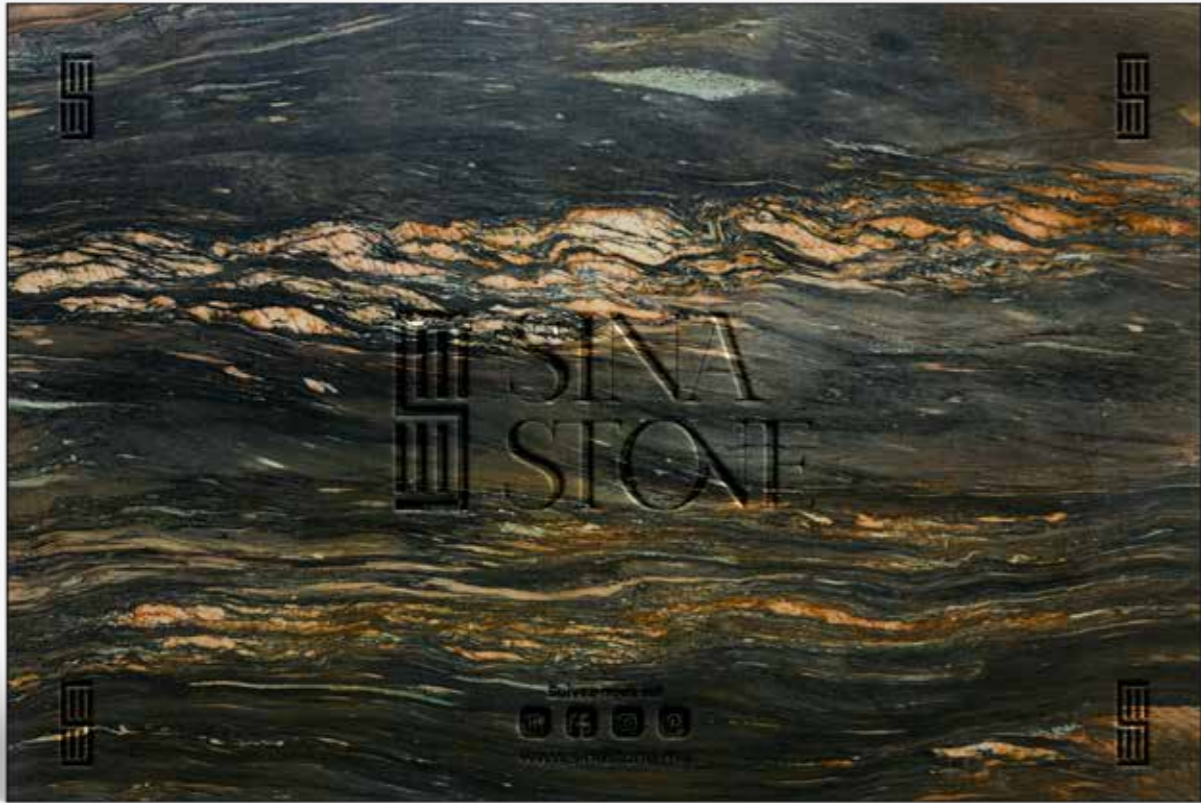

Azul Macubas

Blue Caravaggio

Bosphorus

Deep River

Golden Sky

Infinite Blue

Lemurian

Marine Blue

Neon

Ocean Blue

Palissandro Blue

Blue Galaxy

Fusion Blue

Arizona

03

Step into the Arizona Collection, where carefully selected red marble captures the desert's timeless allure through rich earthy tones and intricate veining, bringing bold elegance and the fiery spirit of the Southwest to both grand architectural projects and distinctive interior designs.

Découvrez la Collection Arizona, où le marbre rouge, soigneusement sélectionné, saisit l'attrait intemporel du désert à travers ses riches tons terreux et son veinage complexe, apportant une élégance audacieuse et l'esprit ardent du Sud-Ouest aux projets architecturaux ambitieux comme aux intérieurs les plus raffinés.